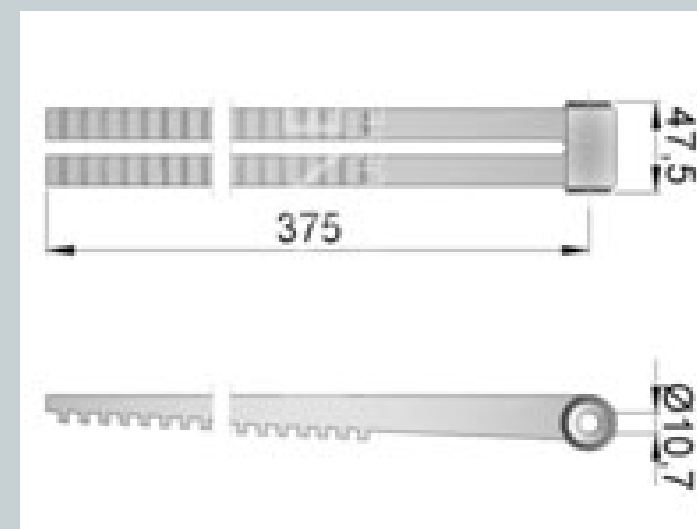

Gummi- Enthaarungspeitsche / Rubber scraper

Art.-Nr.: 45
/ art.-no. 45
schwarz / black