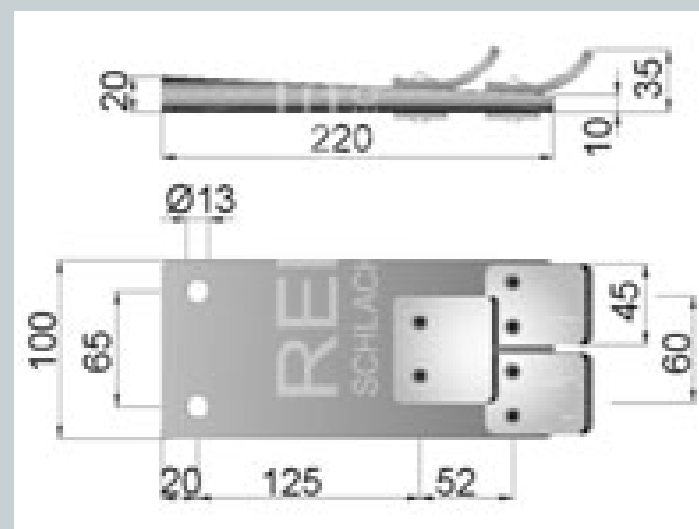

MADE IN GERMANY. FÜR IHREN INTERNATIONALEN VORSPRUNG. FOR YOUR INTERNATIONAL EDGE.

Kunststoffschläger / plastic scraper

Art.-Nr.: 24
/ art.-no. 24
100 x 220 ECO