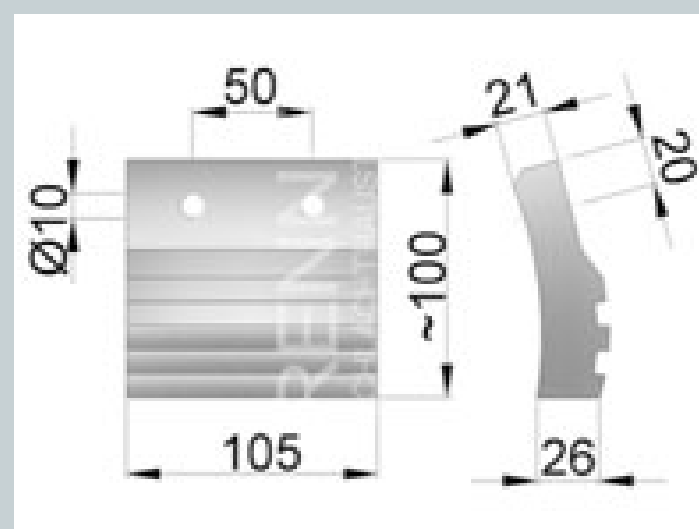

MADE IN GERMANY. FÜR IHREN INTERNATIONALEN VORSPRUNG. FOR YOUR INTERNATIONAL EDGE.

Gummischläger / Rubber scraper

Art.-Nr.: 61
/ art.-no. 61

Typ / type
Renner/AWE/JWE