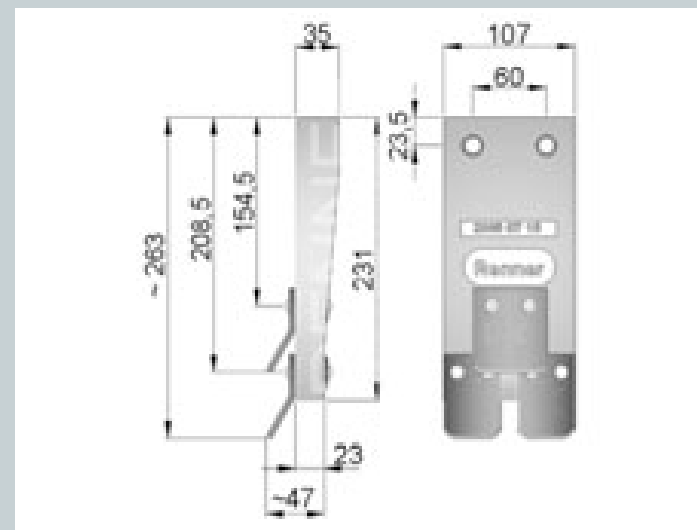

Gummischläger 4 x 9" / Rubber scraper 4 x 9"

Art.-Nr.: / art.-no. 37 60 mm
Art.-Nr.: / art.-no. 38 62 mm
Art.-Nr.: / art.-no. 39 63,5 mm
Art.-Nr.: / art.-no. 5729 65 mm
Premium / premium