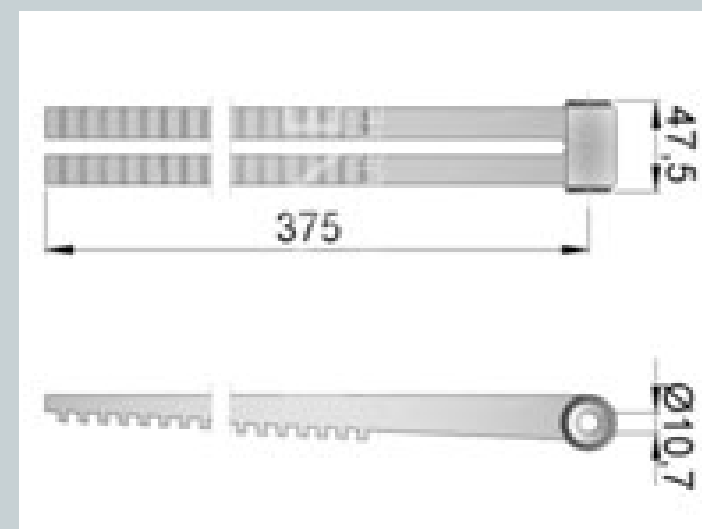

Kunststoff- Enthaarungspeitsche / plastic whip

Art.-Nr.: 82
/ art.-no. 82
weiss / white