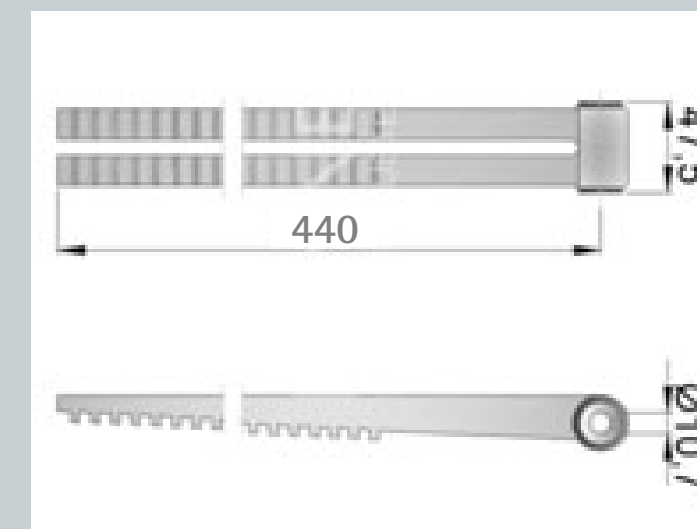

Gummi- Enthaarungspeitsche / Rubber scraper

Art.-Nr.: 8326
/ art.-no. 8326
schwarz / black