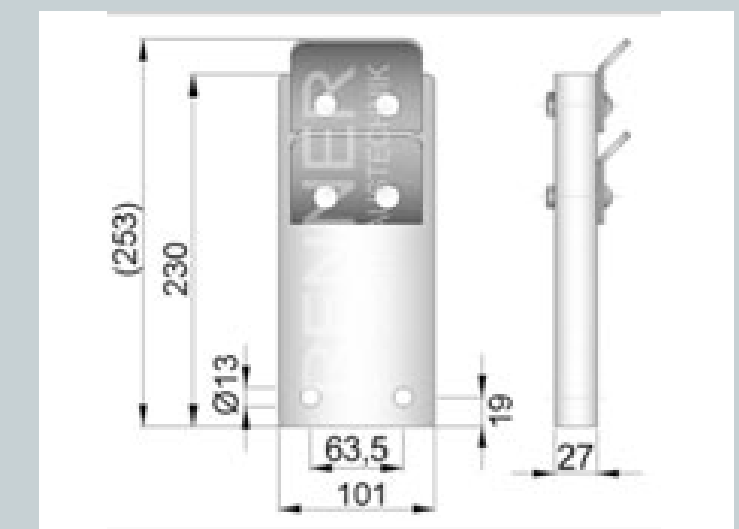

Kunststoffschläger 4 x 9" / Plastic scraper 4 x 9"

Art.-Nr.: 36
/ art.-no. 36
stark / strong
mit Buchse / with socket

Lösungen für Schlacht- und Zerlegebetriebe.
Solutions for slaughter and cutting companies.