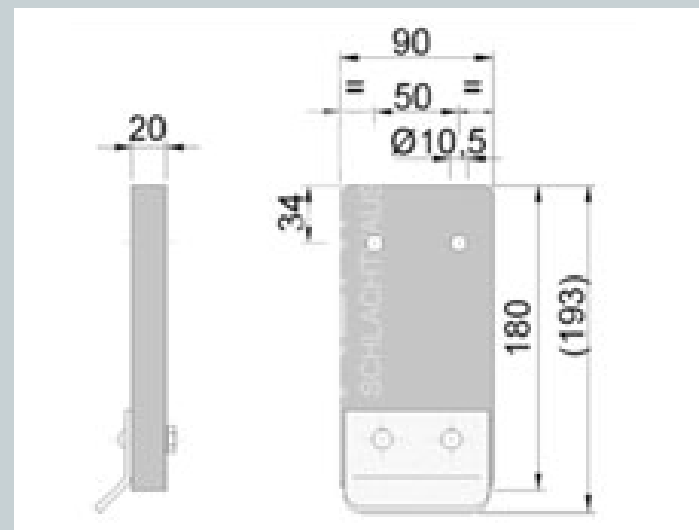

MADE IN GERMANY. FÜR IHREN INTERNATIONALEN VORSPRUNG. FOR YOUR INTERNATIONAL EDGE.

Schläger 4 x 5" / scraper 4 x 5"

Art.-Nr.: 25
/ art.-no. 25
Gummi / rubber