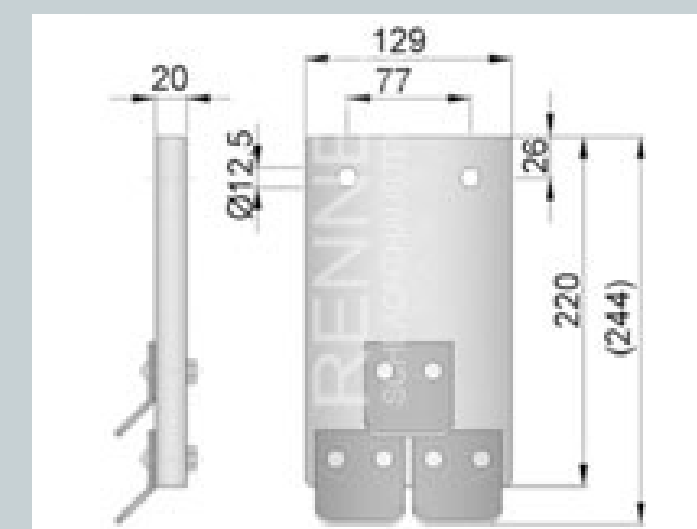

Schläger 5 x 9" / Scraper 5 x 9"

Art.-Nr.: 127
/ art.-no. 127

Gummi / rubber