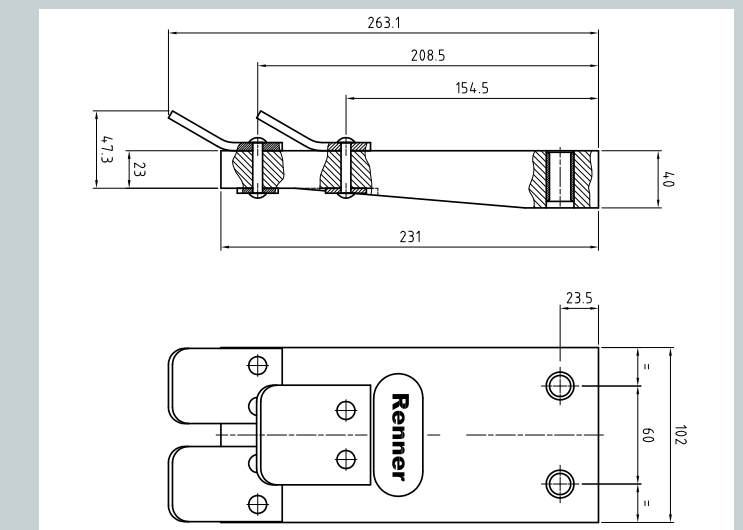

Gummischläger 4 x 9" / Rubber scraper 4 x 9"

Art.-Nr.: 7196
/ art.-no. 7196
Premium / premium

Lösungen für Schlacht- und Zerlegebetriebe.
Solutions for slaughter and cutting companies.