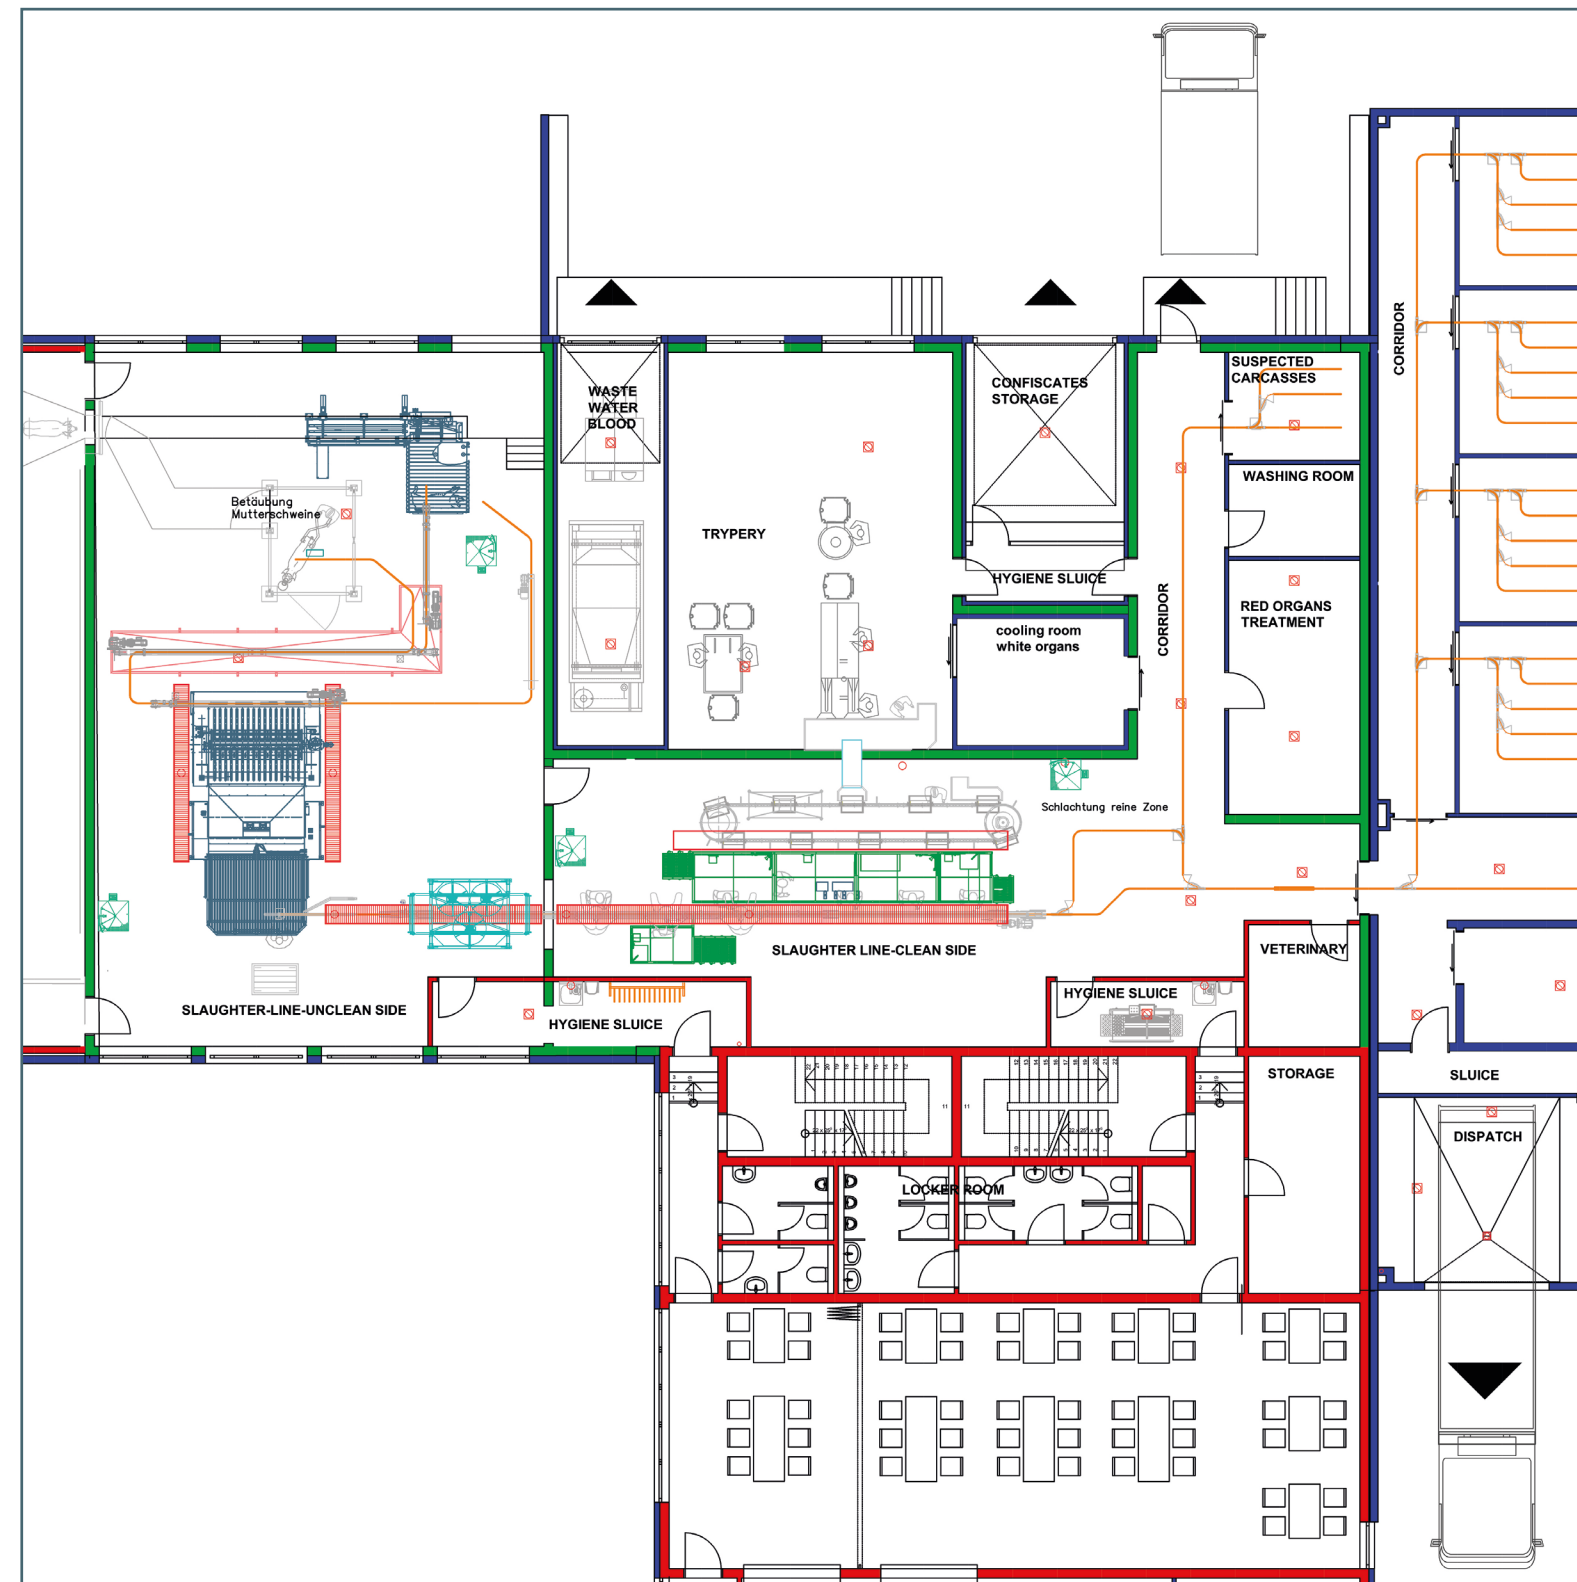

## Gummischläger 4 x 9" / Rubber scraper 4 x 9"

Art.-Nr.: 7196  
/ art.-no. 7196  
Premium / premium

Lösungen für Schlacht- und Zerlegebetriebe.  
Solutions for slaughter and cutting companies.

RENNER Schlachthaus GmbH