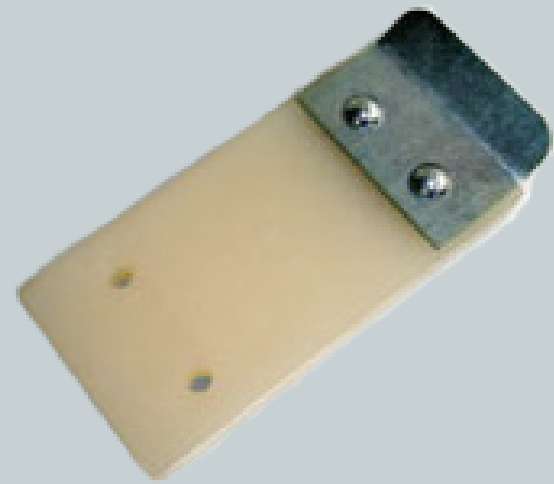

MADE IN GERMANY. FÜR IHREN INTERNATIONALEN VORSPRUNG. FOR YOUR INTERNATIONAL EDGE.

Schläger 4 x 5" / scraper 4 x 5"

Art.-Nr.: 25
/ art.-no. 25
Gummi / rubber