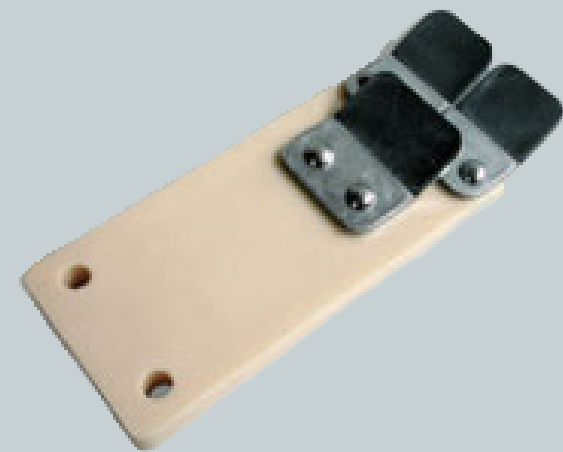

MADE IN GERMANY. FÜR IHREN INTERNATIONALEN VORSPRUNG. FOR YOUR INTERNATIONAL EDGE.

Kunststoffschläger / plastic scraper

Art.-Nr.: 24
/ art.-no. 24
100 x 220 ECO