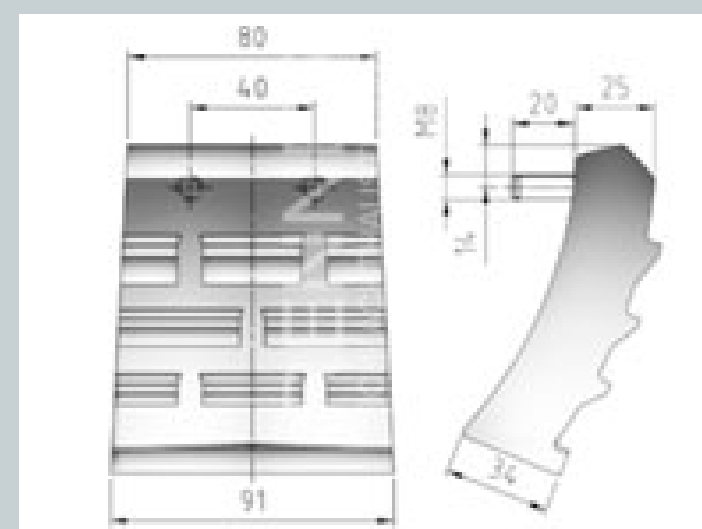

## Gummischläger / Rubber scraper

Art.-Nr.: 104  
/ art.-no. 104

Typ / type  
Baumann/Rothmann