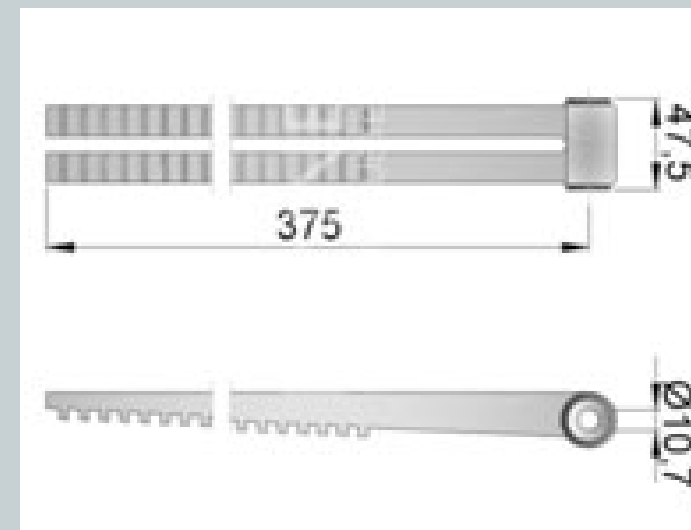

Kunststoff- Enthaarungspeitsche / plastic whip

Art.-Nr.: 5663
/ art.-no. 5663
Solid, blau / solid, blue