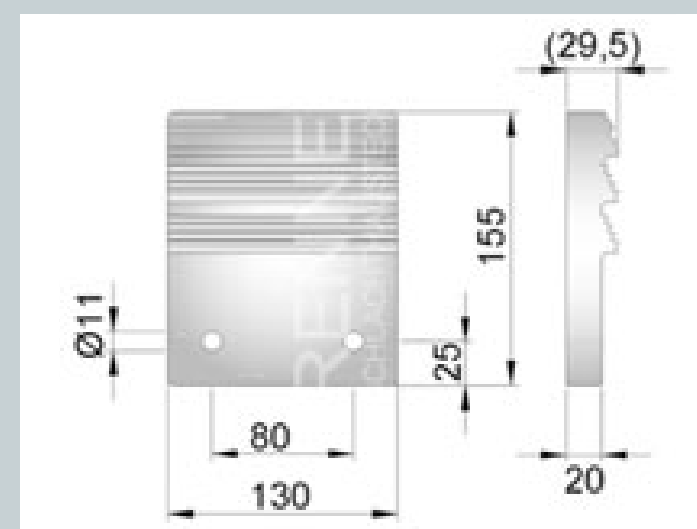

## Gummischläger / Rubber scraper

Art.-Nr.: 104  
/ art.-no. 104

Typ / type  
Baumann/Rothmann