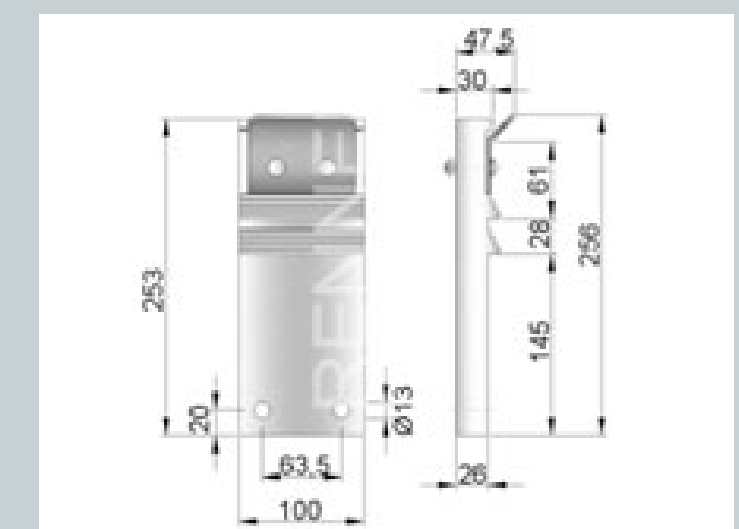

Kunststoffschläger 4 x 9" / Plastic scraper 4 x 9"

Art.-Nr.: 67
/ art.-no. 67

mit Rippen und Eisen für
AWE/JWE
with ribs and dredges for
AWE/JWE

Lösungen für Schlacht- und Zerlegebetriebe.
Solutions for slaughter and cutting companies.