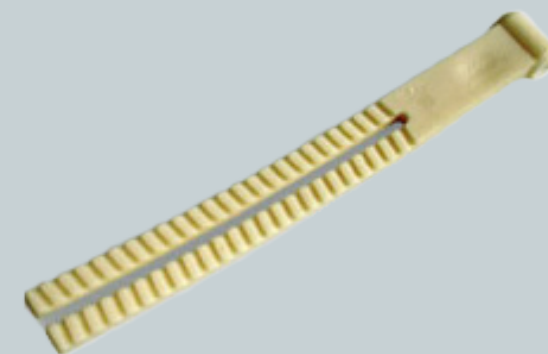

Kunststoff- Enthaarungspeitsche / plastic whip

Art.-Nr.: 82
/ art.-no. 82
weiss / white